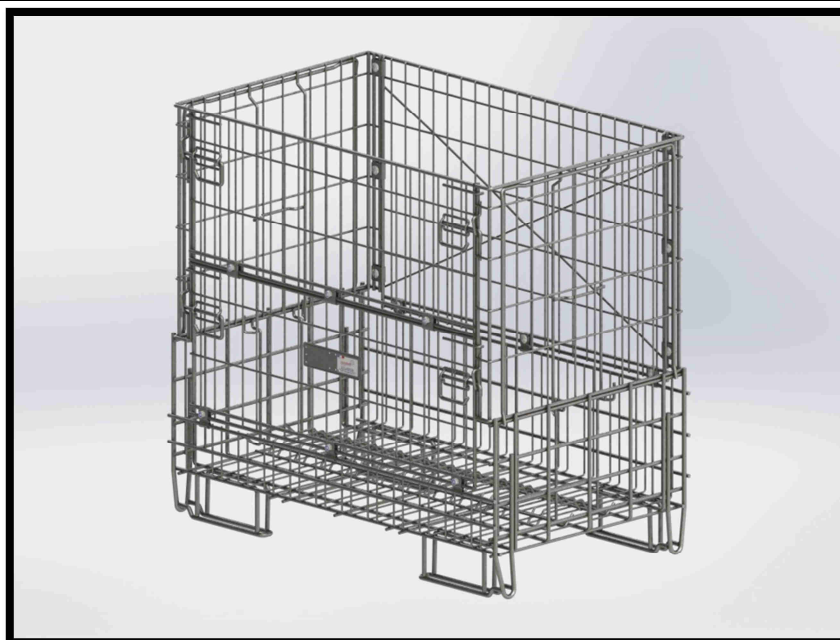

Conteneur repliable de stockage 460 Bts Cru de France

50 519

Photo non contractuelle

<i>Référence</i>	<i>Unité</i>	<i>Valeurs</i>
Dimensions extérieures L x P x H	mm	1200x744x1111
Dimensions intérieures L x P x H	mm	1128x687x978
Volume utile	Dm ³	757
Repliable/Monobloc		Repliable
Hauteur repliée	mm	480
Démontable		OUI
Revêtement		Electrozingage : Blanc ou HTC 600
Poids à vide	kg	~60
Charge admissible	kg	760
Maille de fond	mm	~60x140
Maille des panneaux	mm	~55x150
Ecart pieds grand côté	mm	594
Ecart pieds petit côté	mm	556
Superposable	X/1	4/1
Contenance	Bts Cru de France Bts Grand Cru	460
Rangement	10 couches	12/11 x 2
<i>Options :</i>		
Vernis Epoxy ou Polyester		Sur demande
<i>Conditionnement</i>		
Transport par camion complet 13M50	Conteneur	180