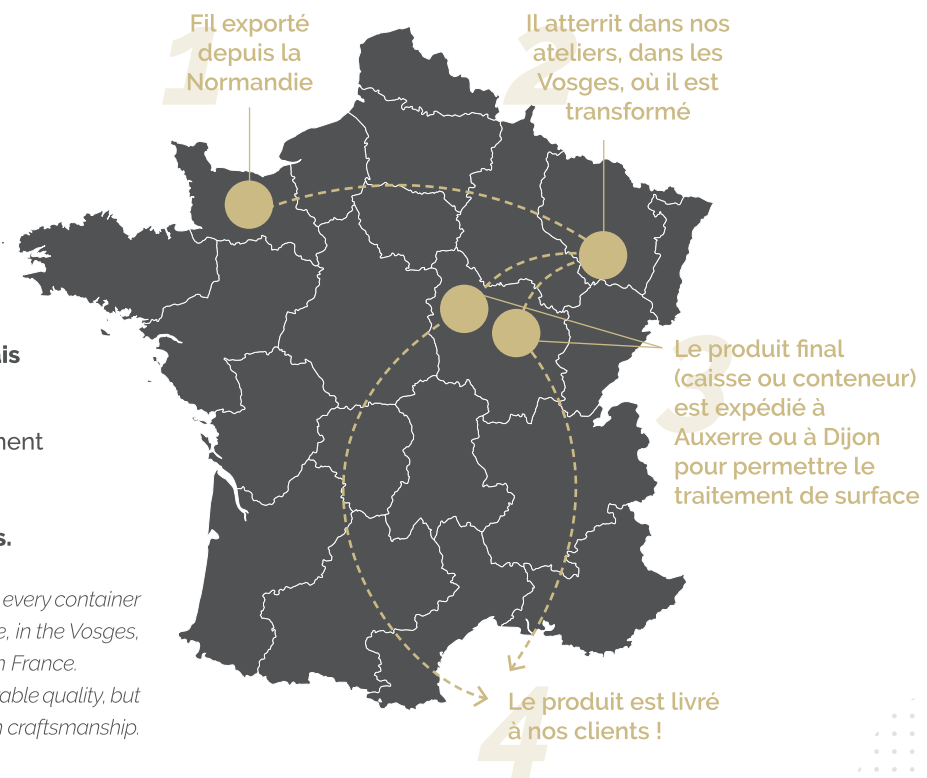

SAVOIR-FAIRE FRANÇAIS

FRENCH KNOW-HOW

C'est avec fierté que nous fabriquons chaque conteneurs et caisses dans **nos propres ateliers** chez Fileurope, dans les **Vosges**, utilisant exclusivement du **fil français** provenant directement de France.

Cette approche garantit non seulement une **qualité incomparable**, mais également une contribution à la **préservation de l'artisanat français**.

It's with pride that we manufacture each and every container and crate in our own workshops at Fileurope, in the Vosges, using only French yarn sourced directly from France. This approach not only guarantees incomparable quality, but also contributes to the preservation of French craftsmanship.